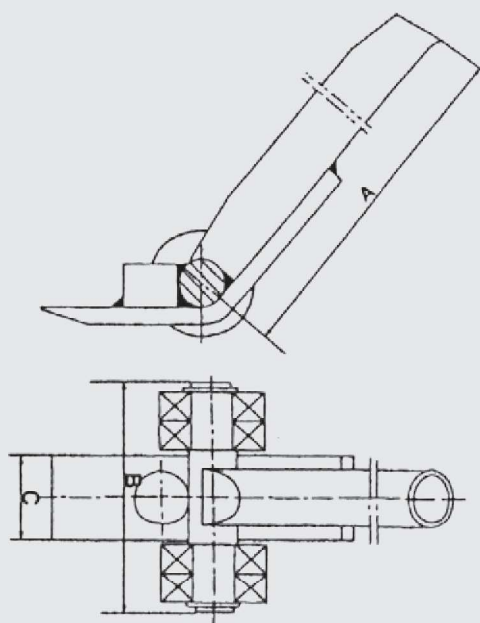

MODELO APAEL

PALANCAS ELEVADORAS

La Palanca elevadora es una herramienta ideal para elevar y así poder introducir gatos uña o tanquetas bajo las chapas o cargas a transportar o elevar.

- APAEL3R Rodamientos.

MODELO	CAPACIDAD (KGS.)	A	B	C	PESO
APAEL 3R	3.000	1420	152	65	7

ACCESORIOS RECOMENDADOS

GATO HIDRÁULICO DE UÑA
MODELO AGATU
Pág. 63

TANQUETAS DE TRANSPORTE
MODELO ATACA
Pág. 65